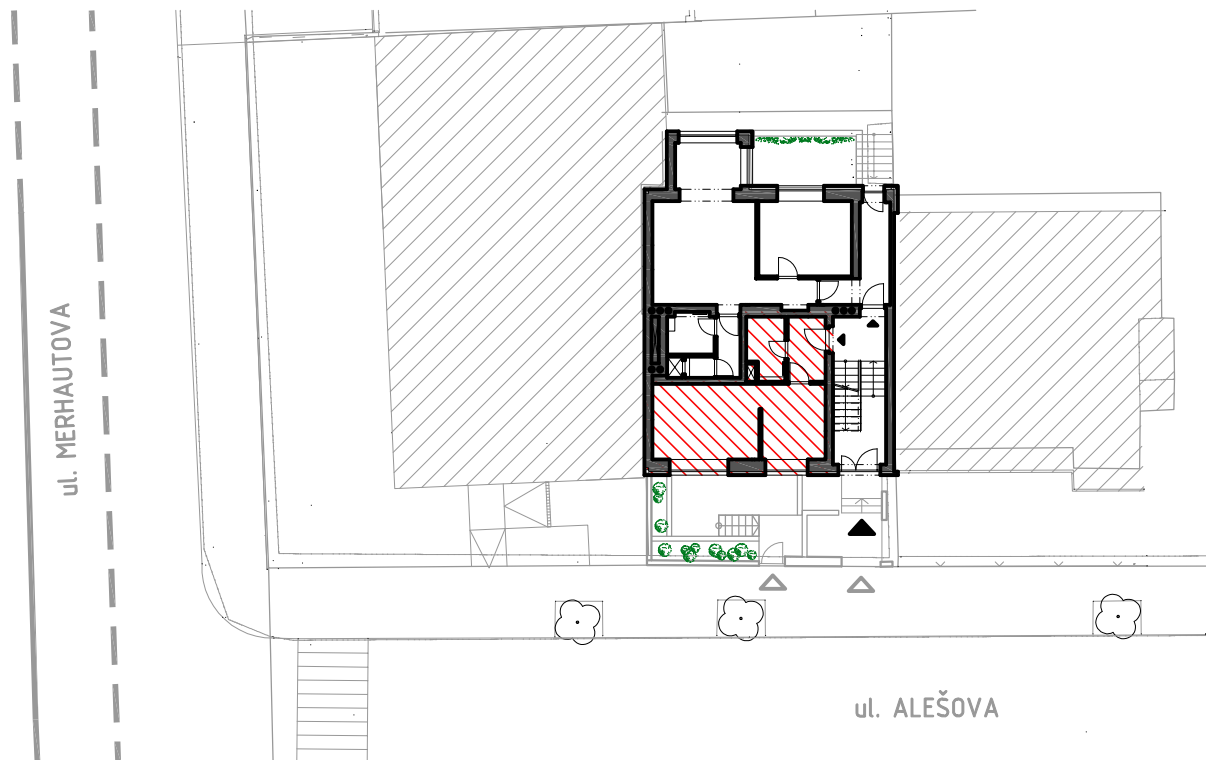

MĚŘÍTKO 1:100

PLOCHA JEDNOTKY

..... 31,40 m²

Celková plocha jednotky dle zákona č. 89/2012

..... 32,50 m²

(Plocha včetně půdorysné plochy všech konstrukcí uvnitř jednotky)

Vybavení nábytkem je pouze ilustrativní a není součástí ceny jednotky. Tento list není podrobným stavebním výkresem a možnost určitých odchylek od skutečného provedení je vyhrazena. Veškerá hmotná i duševní vlastnická práva k projektu, jakož i k tomuto materiálu, náleží prodávajícímu.

REZIDENCE MERHAUTOVA-ALEŠOVA

JEDNOTKA A11, 1.NP