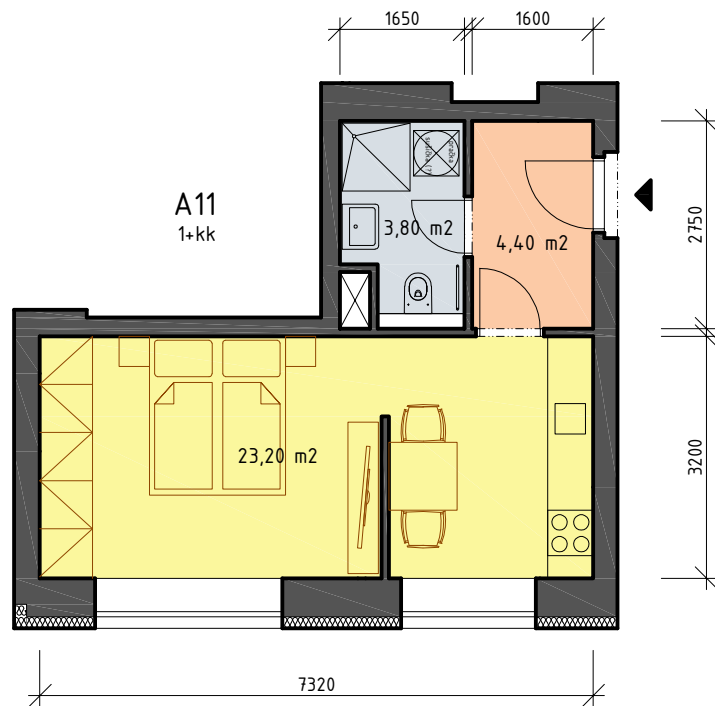

MĚŘÍTKO 1:100

PLOCHA JEDNOTKY

..... 31,40 m²

Celková plocha jednotky dle zákona č. 89/2012

..... 32,50 m²

(Plocha včetně půdorysné plochy všech konstrukcí uvnitř jednotky)

Vybavení nábytkem je pouze ilustrativní a není součástí ceny jednotky. Tento list není podrobným stavebním výkresem a možnost určitých odchylek od skutečného provedení je vyhrazena. Veškerá hmotná i duševní vlastnická práva k projektu, jakož i k tomuto materiálu, náleží prodávajícímu.

REZIDENCE MERHAUTOVA-ALEŠOVA

JEDNOTKA A11, 1.NP