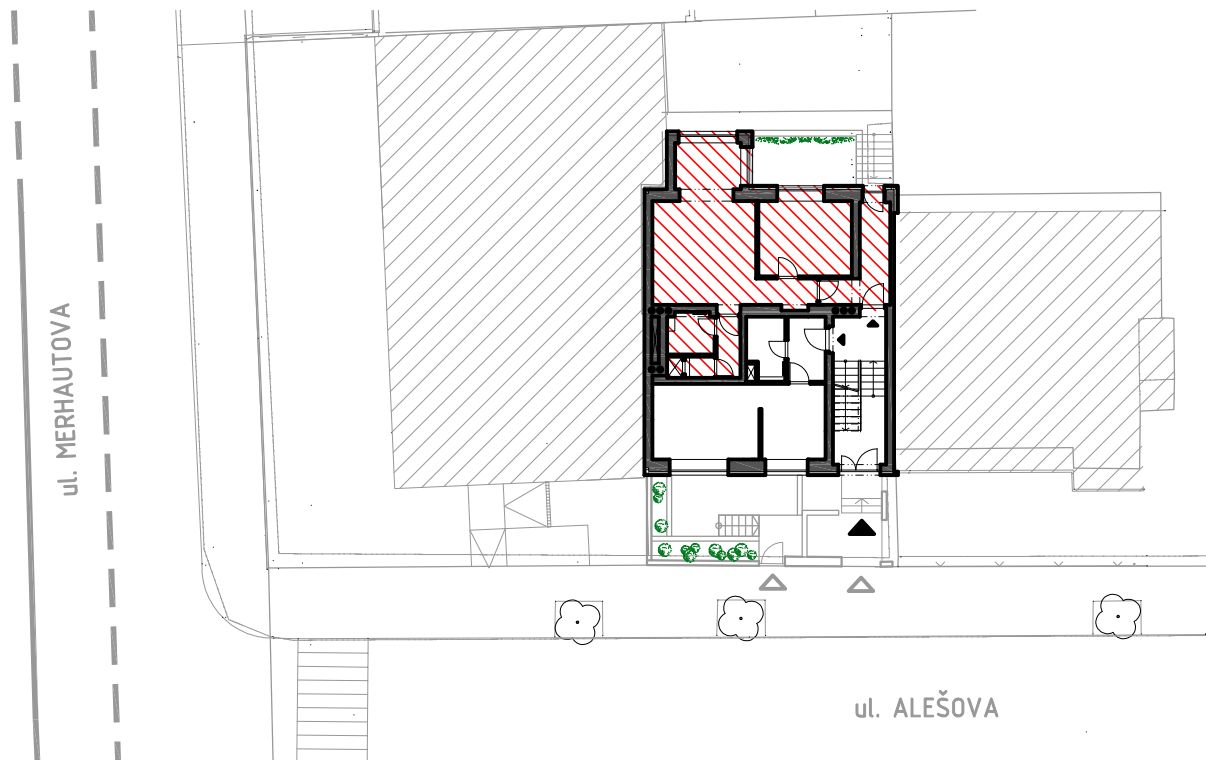

MĚŘÍTKO 1:100

PLOCHA JEDNOTKY

56,45 m²

Celková plocha jednotky dle zákona č. 89/2012

59,70 m²

(Plocha včetně půdorysné plochy všech konstrukcí uvnitř jednotky)

Vybavení nábytkem je pouze ilustrativní a není součástí ceny jednotky. Tento list není podrobným stavebním výkresem a možnost určitých odchylek od skutečného provedení je vyhrazena. Veškerá hmotná i duševní vlastnická práva k projektu, jakož i k tomuto materiálu, náleží prodávajícímu.

REZIDENCE MERHAUTOVA-ALEŠOVA

JEDNOTKA A12, 1.NP