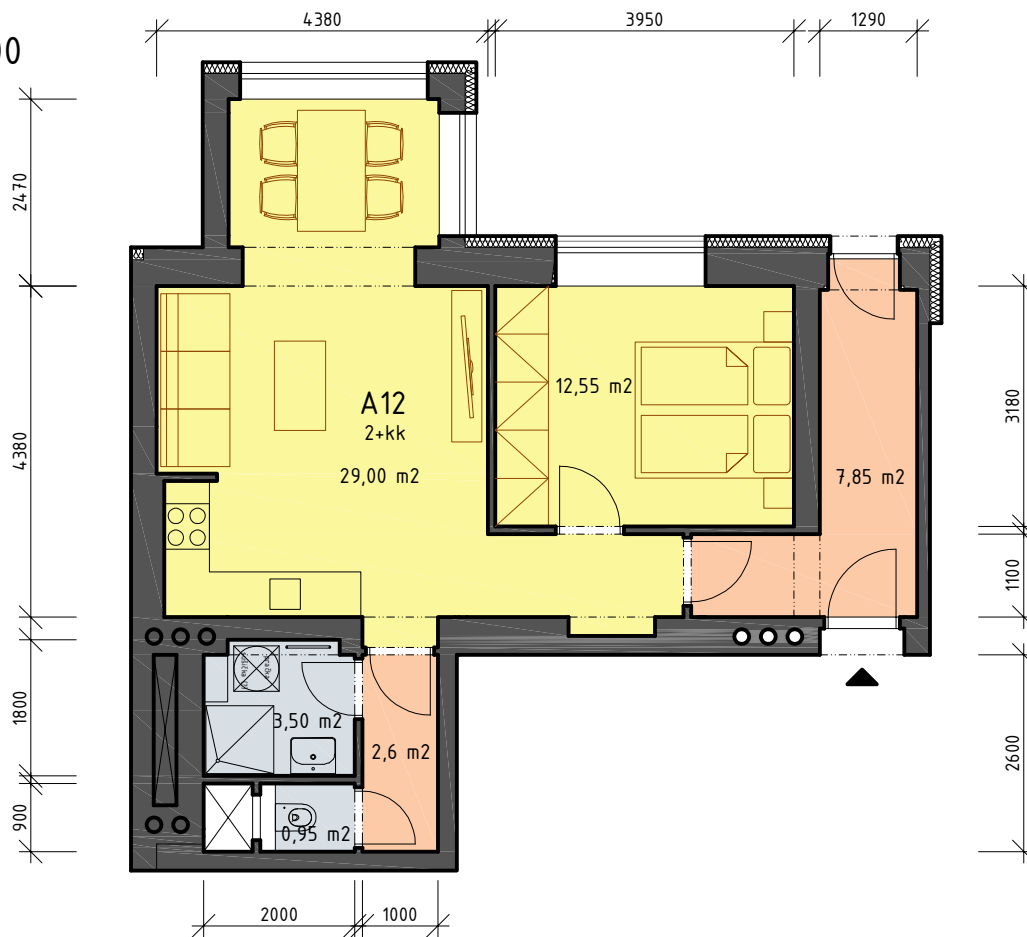

MĚŘÍTKO 1:100

PLOCHA JEDNOTKY

56,45 m²

Celková plocha jednotky dle zákona č. 89/2012

59,70 m²

(Plocha včetně půdorysné plochy všech konstrukcí uvnitř jednotky)

Vybavení nábytkem je pouze ilustrativní a není součástí ceny jednotky. Tento list není podrobným stavebním výkresem a možnost určitých odchylek od skutečného provedení je vyhrazena. Veškerá hmotná i duševní vlastnická práva k projektu, jakož i k tomuto materiálu, náleží prodávajícímu.

REZIDENCE MERHAUTOVA-ALEŠOVA

JEDNOTKA A12, 1.NP