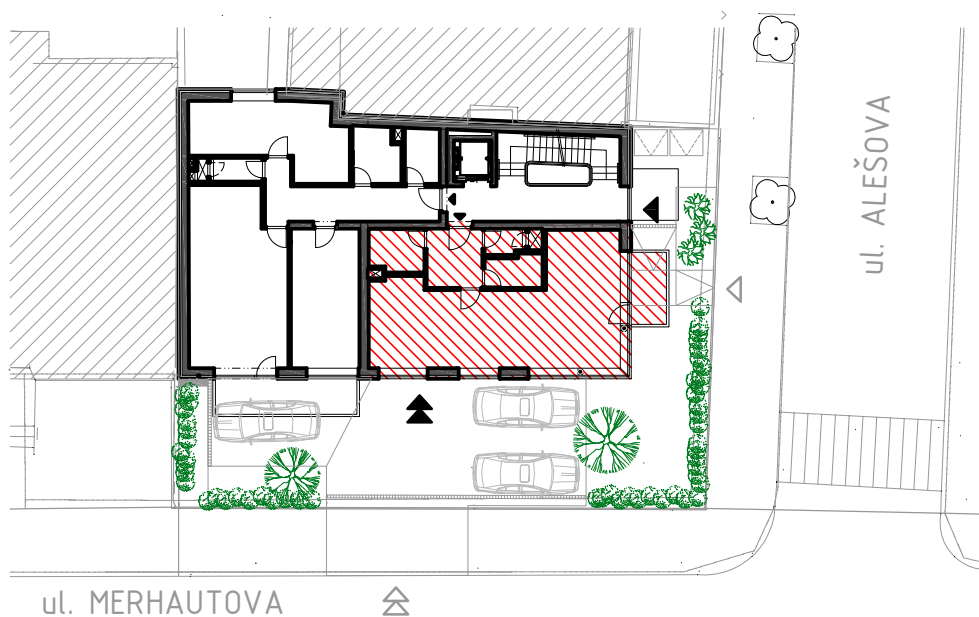

MĚŘÍTKO 1:100

PLOCHA JEDNOTKY	59,95 m ²
BALKON	4,60 m ²
Celková plocha jednotky dle zákona č. 89/2012	61,40 m²

(Plocha včetně půdorysné plochy všech konstrukcí uvnitř jednotky bez plochy balkonu)

Vybavení nábytkem je pouze ilustrativní a není součástí ceny jednotky. Tento list není podrobným stavebním výkresem a možnost určitých odchylek od skutečného provedení je vyhrazena. Veškerá hmotná i duševní vlastnická práva k projektu, jakož i k tomuto materiálu, náleží prodávajícímu.

REZIDENCE MERHAUTOVA-ALEŠOVA

JEDNOTKA M22, 2.NP