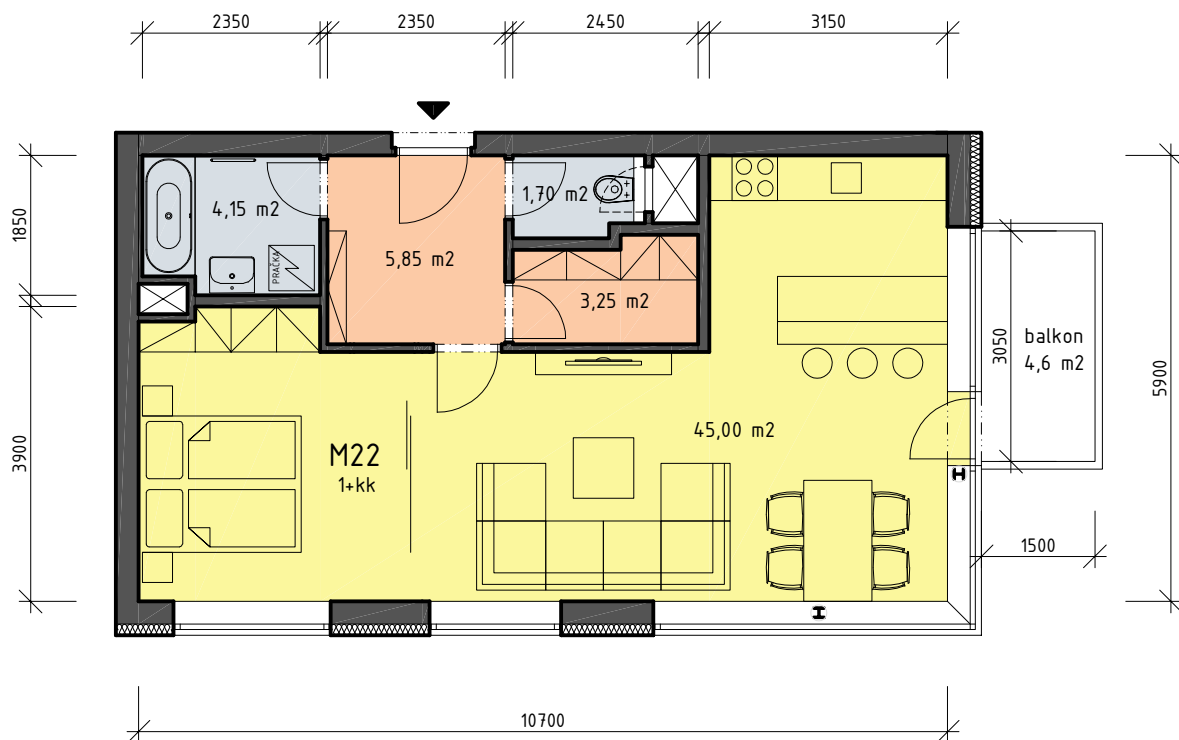

MĚŘÍTKO 1:100

PLOCHA JEDNOTKY	59,95 m ²
BALKON	4,60 m ²
Celková plocha jednotky dle zákona č. 89/2012	61,40 m²

(Plocha včetně půdorysné plochy všech konstrukcí uvnitř jednotky bez plochy balkonu)

Vybavení nábytkem je pouze ilustrativní a není součástí ceny jednotky. Tento list není podrobným stavebním výkresem a možnost určitých odchylek od skutečného provedení je vyhrazena. Veškerá hmotná i duševní vlastnická práva k projektu, jakož i k tomuto materiálu, náleží prodávajícímu.

REZIDENCE MERHAUTOVA-ALEŠOVA

JEDNOTKA M22, 2.NP