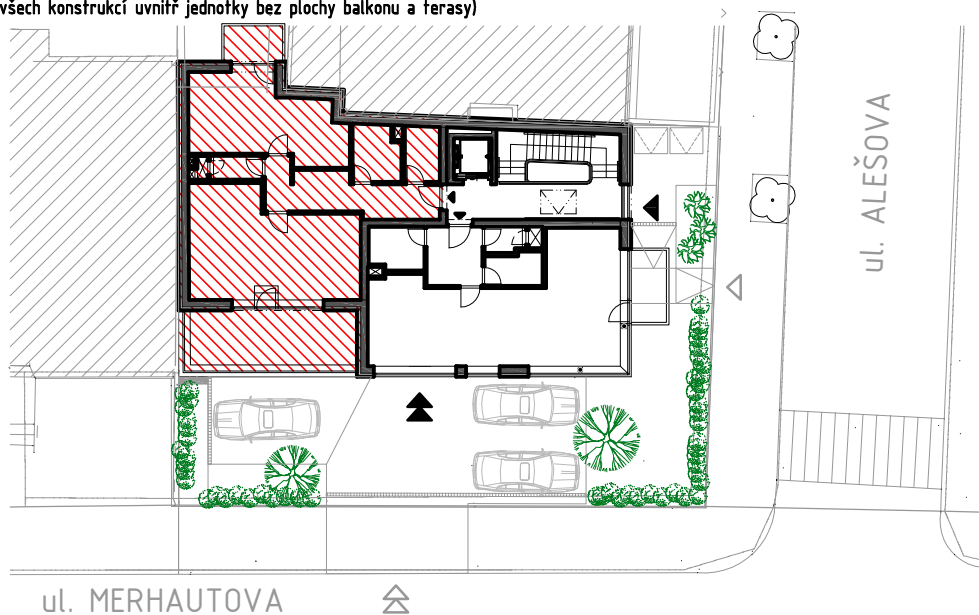

MĚŘÍTKO 1:100

PLOCHA JEDNOTKY	74,20 m <sup>2</sup>
BALKON + TERASA	20,80 m <sup>2</sup>
<b>Celková plocha jednotky dle zákona č. 89/2012</b>	<b>76,80 m<sup>2</sup></b>

(Plocha včetně půdorysné plochy všech konstrukcí uvnitř jednotky bez plochy balkonu a terasy)