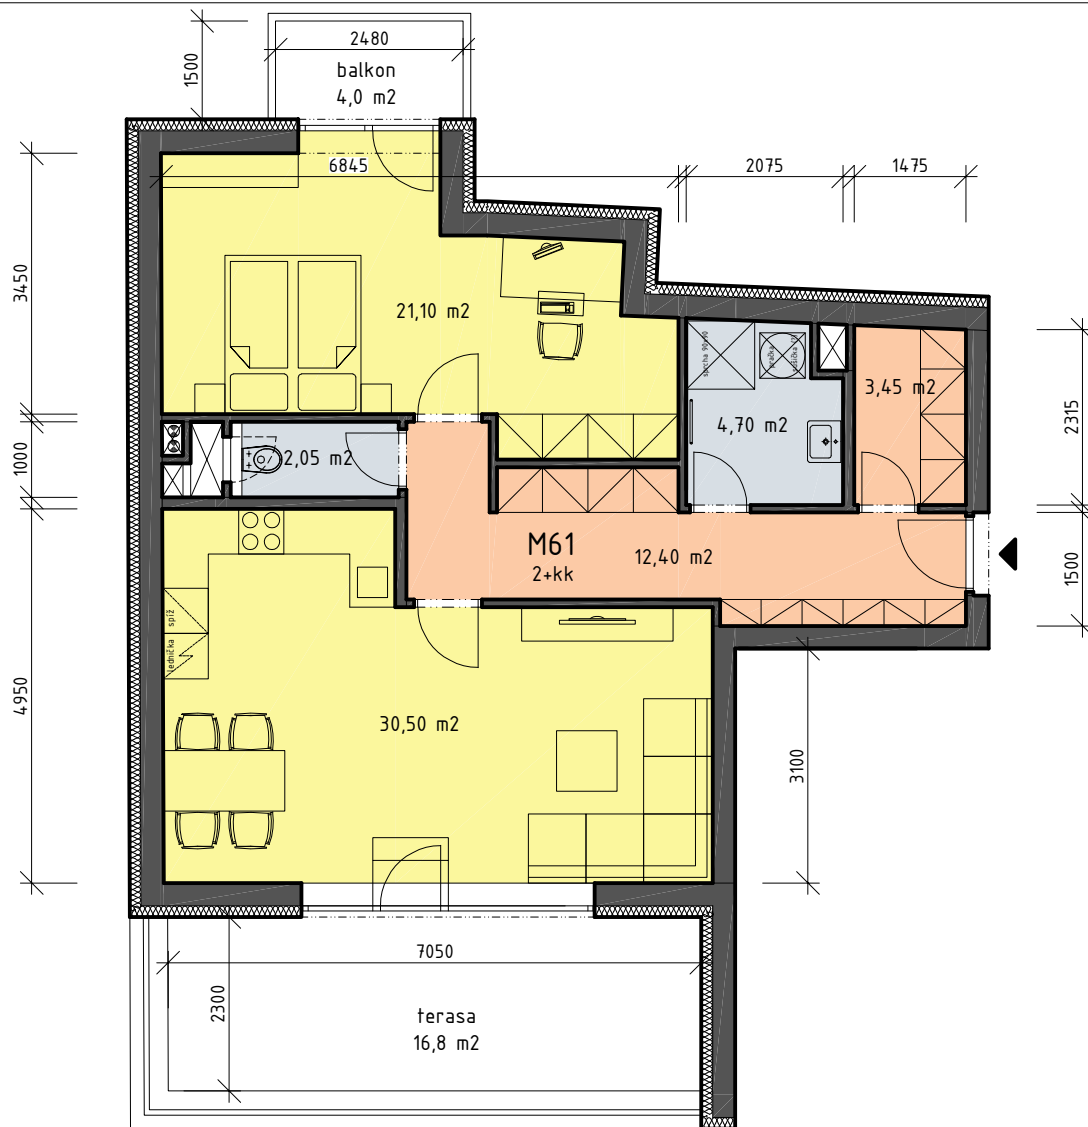

MĚŘÍTKO 1:100

PLOCHA JEDNOTKY	74,20 m <sup>2</sup>
BALKON + TERASA	20,80 m <sup>2</sup>
<b>Celková plocha jednotky dle zákona č. 89/2012</b>	<b>76,80 m<sup>2</sup></b>

(Plocha včetně půdorysné plochy všech konstrukcí uvnitř jednotky bez plochy balkonu a terasy)