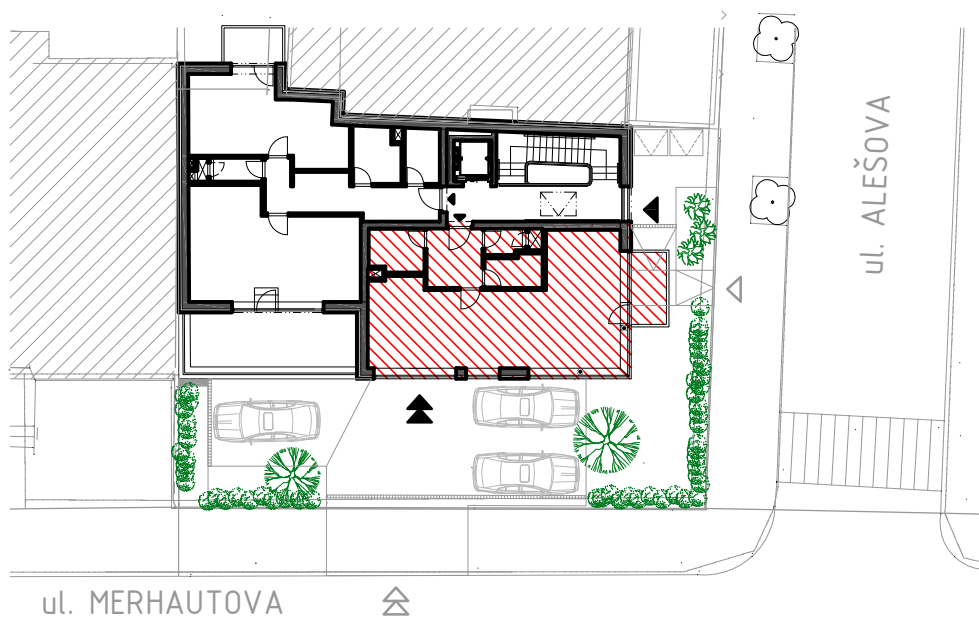

MĚŘÍTKO 1:100

PLOCHA JEDNOTKY	59,95 m ²
BALKON	4,60 m ²
Celková plocha jednotky dle zákona č. 89/2012	61,40 m²

(Plocha včetně půdorysné plochy všech konstrukcí uvnitř jednotky bez plochy balkonu)

Vybavení nábytkem je pouze ilustrativní a není součástí ceny jednotky. Tento list není podrobným stavebním výkresem a možnost určitých odchylek od skutečného provedení je vyhrazena. Veškerá hmotná i duševní vlastnická práva k projektu, jakož i k tomuto materiálu, náleží prodávajícímu.

REZIDENCE MERHAUTOVA-ALEŠOVA

JEDNOTKA M62, 6.NP