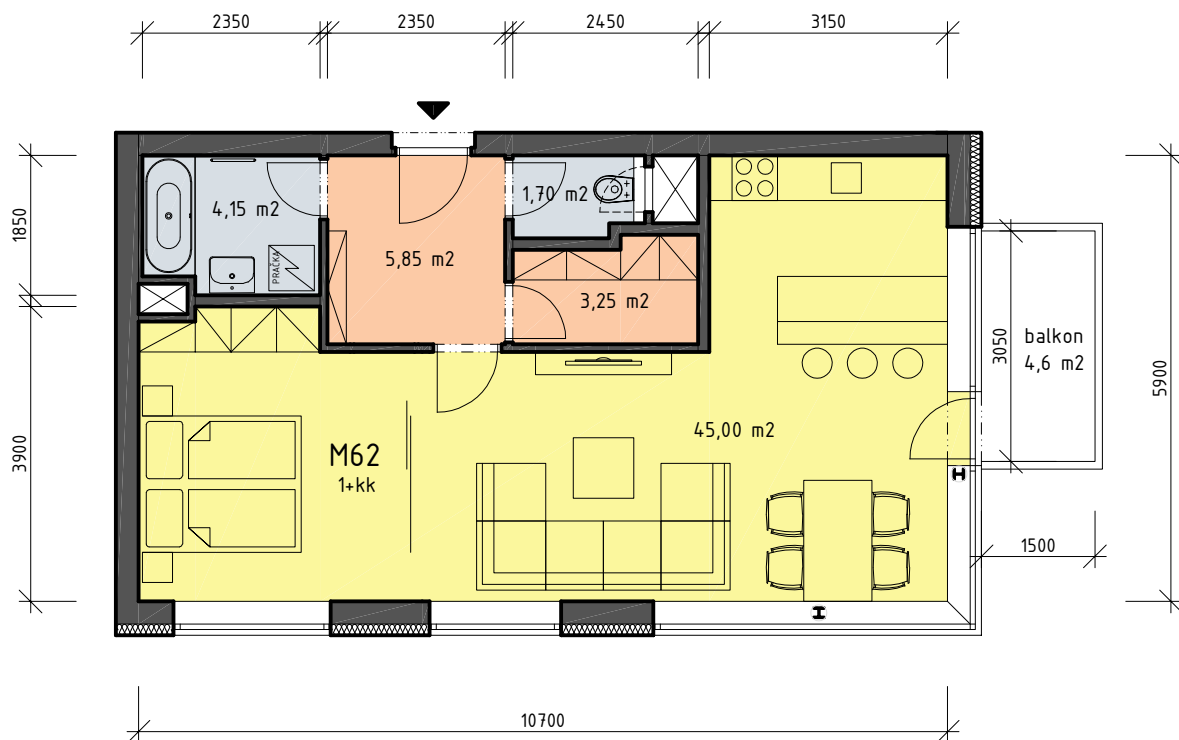

MĚŘÍTKO 1:100

PLOCHA JEDNOTKY	59,95 m ²
BALKON	4,60 m ²
Celková plocha jednotky dle zákona č. 89/2012	61,40 m²

(Plocha včetně půdorysné plochy všech konstrukcí uvnitř jednotky bez plochy balkonu)

Vybavení nábytkem je pouze ilustrativní a není součástí ceny jednotky. Tento list není podrobným stavebním výkresem a možnost určitých odchylek od skutečného provedení je vyhrazena. Veškerá hmotná i duševní vlastnická práva k projektu, jakož i k tomuto materiálu, náleží prodávajícímu.